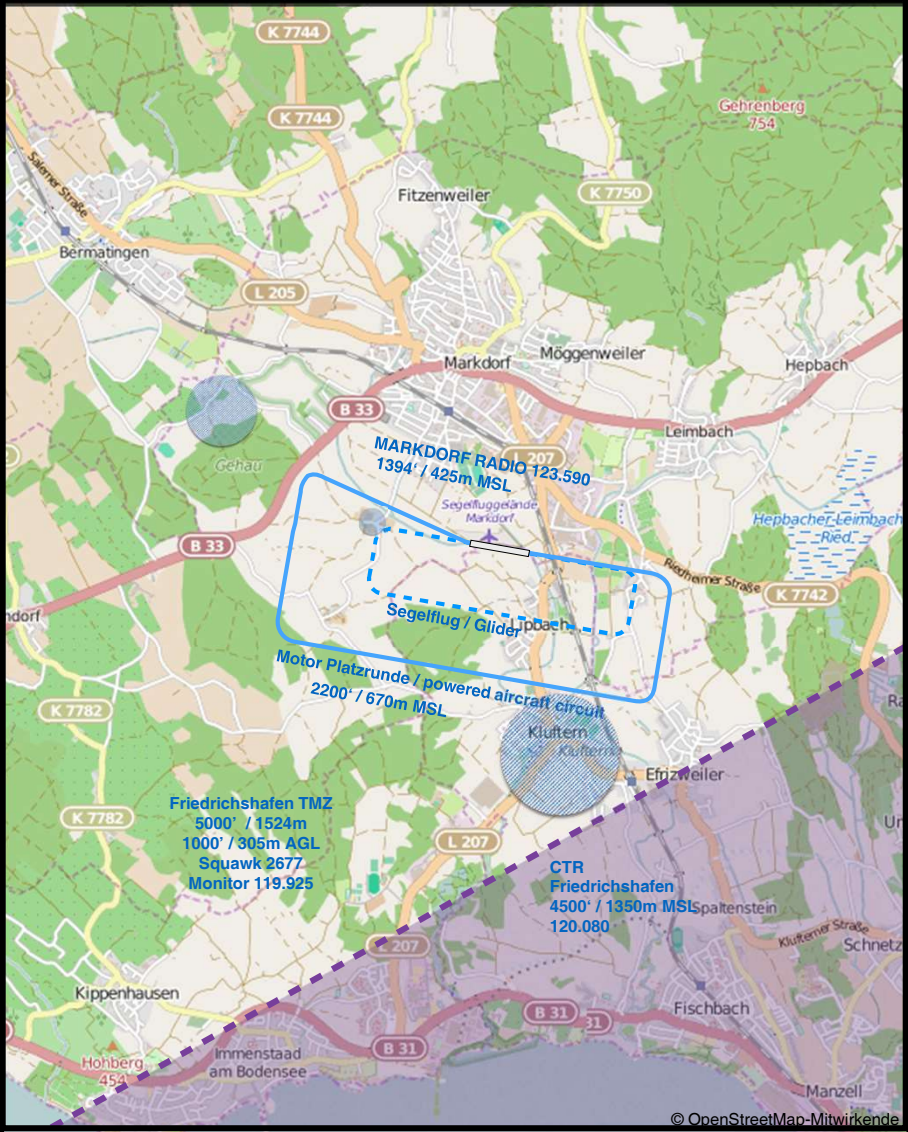

Markdorf Segelflugplatz	MARKDORF RADIO: 123.590 (ge/en) Phone: +49(0)7544-4846
nur zur Information for information only	

© OpenStreetMap-Mitwirkende

Markdorf Segelflugplatz	MARKDORF RADIO: 123.590 (ge/en) Phone: +49(0)7544-4846
ELEV: 1394' / 425 m MSL N47 42.3 E9 23.4	nur zur Information for information only

RWY	Dimensions (m) - Surface	TODA (m)	LDA (m)	Strength
10 28	500 x 30 Grass	500 500	500 500	-

Caution: Mind TMZ and avoid CTR Friedrichshafen.
Contact MARKDORF RADIO at least 5 MIN prior to reaching the AD.
Within AD traffic listening shall be maintained.
Crossing of road during landing is possible.

Achtung: TMZ Friedrichshafen beachten, CTR vermeiden.
MARKDORF RADIO spätestens 5 MIN vor Erreichen des Platzes rufen.
Im Platzverkehr ist ständige Hörbereitschaft zu halten.
Weg über die Piste kann überrollt werden.

Landing of micro-light airplanes is strictly PPR
Avoid residential areas near airfield - especially Markdorf, Lipbach, Klütern

Fluggelände für Ultraleichtflugzeuge nur PPR.
Wohngebiete in Platznähe meiden - insbesondere Markdorf, Lipbach, Klütern